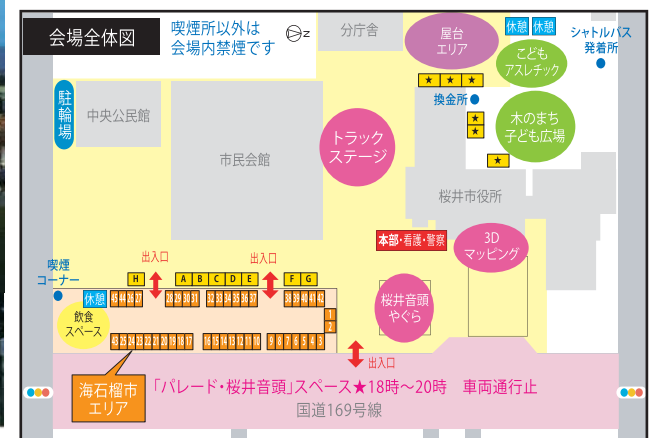

1. ビタグラム、冷凍ミカン、点滴ジュース、生ビール
2. 桜井市商工会青年部
3. トヨ玉
   三宅町商工会青年部
4. 炭火串焼きベーコン、ハイボール
   Meissa
5. 100%ジュース、カットフルーツ
   まるごと果汁園
6. ニラチヂミ、キムチ、マッコリ
   ふんさん
7. ハンバーガー、チーズバーガー、素揚げフランクフルト
   BURGER PIT(M-STAGE)
8. 揚げ物(あげパン・ヤマトボークのクロquette、他)
   アルファ美樹Withベータ
9. まぜそば、あてもり、ビール、ソフトドリンク
   MENYA BIBIRI × 麺屋いちびり
10. スノアイス、貼塩焼、クロquette、揚げうまい、お好み串 他
11. とよ家
12. 炙りチーズのカレーパスタ、手作りラスク、ドリンク
    café neutr
13. 各種キャベツ焼き
    焼き処
14. ホルモンうどん、牛串、牛タン、ロス、豚ネギま、豚バラ串
    蛸家
15. 餃子類
    餃子たかすみ
16. 大和牛ホルモンの天ぷら、フライドポテト、いちごのかくれんぼ 他
    大和牛ホルモンの天ぷら 崑一
17. ミルクせんべい、ハーバリウム(インテリア雑貨)
    Ritomo ally
18. 鶏の唐揚げ(大和極上唐揚げ)
    酒割製菓 布川
19. 国産ワイン、ビール、自家製ローストビーフ丼
    THE SAILING BAR
20. ラーメン
    走屋屋
21. 電球ソーダ、カットパイン、ソフトドリンク・アルコール飲料
    HISAKARRY
22. つくね串、ギョロquette、ワニの唐揚げ 他
    酒処 豊
23. インドカレー、ナン、タンドリーチキン、チキンライス、インドビール 他
    インドレストランタブラ
24. 縁結び切手しおり、切手缶バッジ、切手類
    はっばのゆうひんやさん
25. 水道局の事業紹介、水道水とミネラルウォーターの飲み比べ
    奈良県水道局
26. 世界のクイズ、外国語体験、活動パネル
    SIFA 桜井市国際交流協会
27. お子様向けアクセサリー、ルーレットゲーム
    とさつこ
28. 焼鳥
    福木
29. 牛タン、ジュース、チューハイ、コーヒー
    31 牛タン屋
30. ミソコック、牛カツ、豚カツ、串カツ、ミンチカツ 他
    32 三輪 末広精肉店
31. 竜田揚げ、ソフトクリーム、ビール 他
    和氣あひあい
32. 黄金焼きそば
    鉄血居酒屋YAMATON
33. 生ビール、ジュース、スムージー
    やすと亭
34. 手作りビーズアクセサリー、小物類
    Beads Garden
35. イヤリング、ネックレス、ヘアゴム、ヘアピン、腕時計 他
    pansymade
36. 柿の葉寿司、葛もち、葛もちパフェ、本気ジュース
    吉野山 静亭
37. 鶏竜田揚げ
    手づくりそうざい ふじもと
38. 各種ソフトドリンク、アルコール類、べたかっぱ(ゲーム)、べたター
    42 桜井自動車整備協議会青年部
39. みたらし団子、生ビール
    株式会社 吉方庵
40. バッグ、ポーチ、タッセル、ヘアゴム、キーホルダー、ピアス 他
    ~&e~(アンドンイ)
41. 冷やしパイン
    杏's
42. A 桜井ライオンズクラブ
43. B 吉田隼人後援会
44. C 納税協会
45. D ひみこみたらし
    桜井市商工会女性部
46. E やまとまほろばロータリー
47. F 紫煙会
48. G 振る舞い三輪そうめん
    奈良県三輪煮物工業協同組合青年部
49. H 電波推進
50. ★ 木のまち子ども広場
    チェーンソーアートetc
    バンビシャス奈良
    奈良クラブ